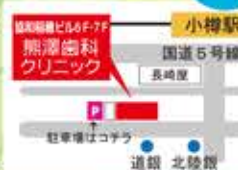

只今、ECCジュニア松ヶ枝・稲穂教室では
英語の学習を始める生徒さんを大募集!!
幼児～高3、大人の英会話など
多彩なカリキュラムを用意しています。
まずは無料体験でお試しくささい!

ECCジュニア
両教室とも
TEL.0134-24-4069(菊池まで)

松ヶ枝教室 稲穂教室
小樽市松ヶ枝 2丁目6-13 小樽市稲穂3丁目11-1
中央市場1階(Wa-0cafe内)

お店からのおたより

☆絵本カフェ
10月15日(月)、29日(月) 各10:30～11:30
絵本やわらべ歌を楽しみます。絵本の
貸し出しもあります。
対象:就学前の子どもと保護者15組(先着)

☆ママカフェ
10月22日(月) 10:30～12:00
楽しく交流しながら、親子で曲に合わせて
リズムにのりながら体を動かしましょう。
対象:大人15人(先着・子ども同伴可)
持ち物:タオル、着替え、飲み物

わくわく共育ネットワーク事務局
会場:生涯学習プラザレオ(小樽市東向1-5-1)
TEL 0134-24-0368 <担当>レオ 史実・田口
申込み:8日前までにメールにて
メール otaruwakwakwaku@gmail.com

読者限定
50% OFF!
プレゼント!

リフレッシュヘッドマッサージ

リフトアップや小顔効果が期待できる「ヘッドマッ
サージ」、リラクゼーションとしてだけでなく、頭
のツボを刺激することで、肩こりや冷え性などのお
悩みにも対応できます。終わった後は、頭だけじゃ
なく全身がスッキリしますよ。

今回はリフレッシュヘッドマッサージを受けてい
ただいた方へ特別に、極上のスキンケア体験(30分)
と、ゴールドを使った最高級化粧品「コスメブラウ
ド」(3回分相当)をプレゼン
トさせていただきます。

通常価格30分6,000円のところ
リフレッシュヘッドマッサージ(30分)に
★極上のスキンケア体験(30分)
★3回分相当のコスメフラウド一式 がついて
Wa-0!読者特別価格 3,000円 (奥沢本店限定
11月30日まで)

サロンイ Salo 完全予約制・年中無休
ご予約は24時間OKです。
【ご予約・お問合せ】0134-64-1118

【サロンイ 奥沢本店】
小樽市奥沢4-27-22
アスティオン奥沢
(元近藤歯科さん奥)
営業時間:24時間

【サロンイ ふる川店】
小樽市色内1-2-15
光ラウンジ2階
営業時間:17時～24時

※駐車場 有り
※各種クレジットカードを
ご利用いただけます。
※お子様連れOKです。
http://salon-i.jp/